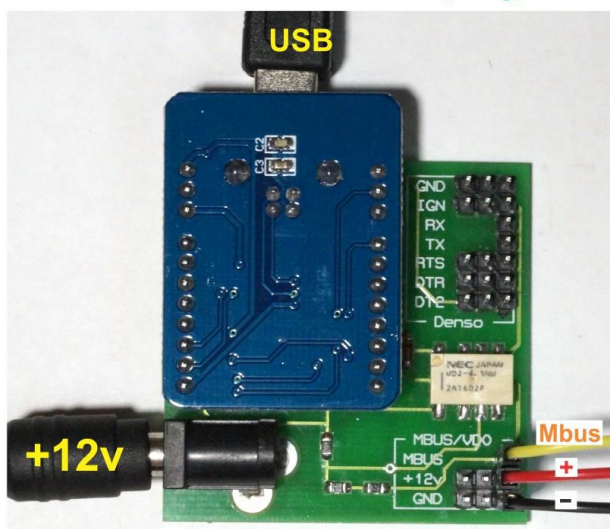

# Возможности программы STool

Интерфейсы:

## Mbus адаптер

## Denso адаптер (работает и как MBus)